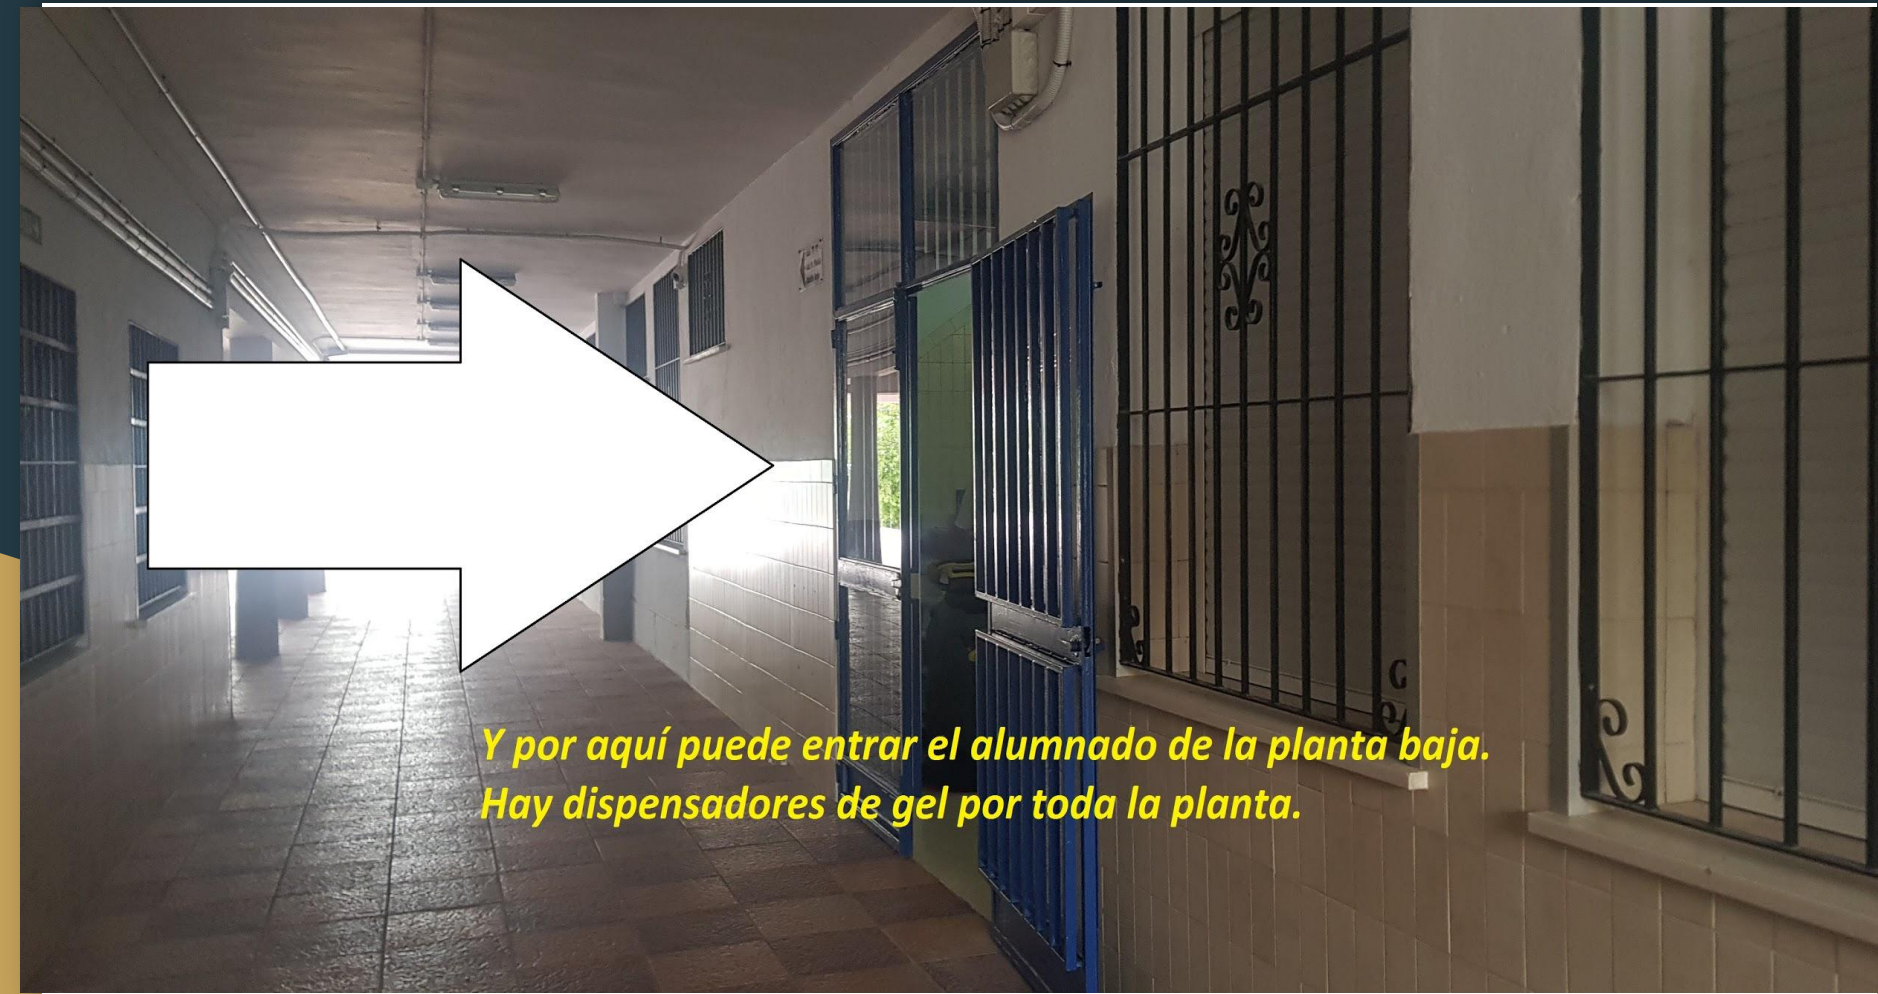

Protocolo COVID EOI COÍN Acceso al centro

Curso 20/21

¡BIENVENIDOS/AS A LA ESCUELA DE
IDIOMAS DE COÍN, LUGAR SEGURO PARA TI!

ENTRA POR LA PUERTA GRANDE....

Para el alumnado de las altas esferas...

Después de echarse gel hidroalcohólico, puedes subir a la planta primera por aquí.

*Y por aquí puede entrar el alumnado de la planta baja.
Hay dispensadores de gel por toda la planta.*

**ANTES DE ENTRAR
EN CLASE,
RECUERDA
ECHARTE GEL
HIDROALCOHÓLICO
EN LAS MANOS.**

Hay dispensadores de gel hidroalcohólico por todo el centro, recuerda usarlos antes de entrar en clase y cuando salgas.